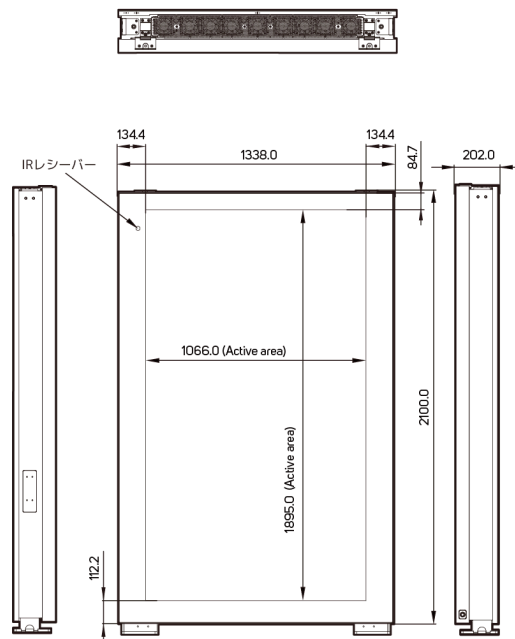

# 仕様

<b>MODEL</b>	DK862LR4	
<b>パネル</b>	LCD パネルサイズ	86型 (85.6インチ)
	解像度 (画素)	3840 x 2160
	輝度	3,500 cd/m <sup>2</sup>
	バックライト寿命 (標準値)	100,000 時間
	コントラスト比 (標準値)	3000 : 1
	色深度	10 bits
	視野角 (上下、左右)	178° / 178°
	偏光眼鏡対応	○
	<b>電源</b>	電源
定格電圧		200-240V
消費電力 (標準 / 最大)		550W / 1310W
<b>機構仕様</b>	ベゼル幅 (上/下/左/右)	84.7 / 112.2 / 134.4 / 134.4 mm
	キャビネット色	黒
	本体外形寸法 (幅x高さx奥行)	1338 x 2100 x 202 mm
	本体質量	300 kg
	設置方向	縦置き
<b>入力端子</b>	HDMI 2.1 (HDCP 2.3)	x3 (2160p 推奨)
	USB3.0接続端子	x1
	Micro SD スロット	x1
<b>出力端子</b>	音声/ステレオミニジャック	x1
<b>外部コントロール</b>	RS-232	In x1
	RJ-45	x2 (LAN)
<b>環境条件</b>	動作温度	-30°C ~ 50°C
	保存温度	-20° ~ 60° C
	湿度	5% ~ 95% (結露無きこと)
	防水・防塵設計	IP56 / IK10
<b>内蔵プレイヤー</b>	オペレーティングシステム	Android 11.0
	プロセッサ	Cortex-A73
	クロックスピード	1.8GHz
	メインメモリーインターフェース	DDR4, 4G
	グラフィックス	Mali-G52
	ストレージ	内蔵:16GB eMMC Flash 外部: Support Micro SD, Up to 128GB(FAT32/NTFS)
	対応フォーマット	4K 10bits VP9/H265/H264 video decoders, up to 60fps 1080P other video decoders (VC-1, MPEG-1/2/4, VP8)
<b>機能</b>	ユーザー インターフェース表示言語: 英語 / SNMP (upto Version 3.0)対応: ○ / 残像防止機能: ○ / 外光センサー: ○ / オン/オフ時間設定: ○	
<b>適合規格</b>	CE / CB / FCC / RoHS / PSE	

# 外形寸法

単位: mm