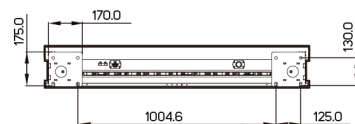

# 仕様

<b>MODEL</b>	DK862LR4	
<b>パネル</b>	LCD パネルサイズ	86型 (85.6インチ)
	解像度 (画素)	3840 x 2160
	輝度	3,500 cd/m <sup>2</sup>
	バックライト寿命 (標準値)	100,000 時間
	コントラスト比 (標準値)	3000 : 1
	色深度	10 bits
	視野角 (上下、左右)	178° / 178°
	偏光眼鏡対応	○
	<b>電源</b>	電源
定格電圧		200-240V
消費電力 (標準 / 最大)		550W / 1310W
<b>機構仕様</b>	ベゼル幅 (上/下/左/右)	84.7 / 112.2 / 134.4 / 134.4 mm
	キャビネット色	黒
	本体外形寸法 (幅x高さx奥行)	1338 x 2100 x 202 mm
	本体質量	300 kg
	設置方向	縦置き
<b>入力端子</b>	HDMI 2.1 (HDCP 2.3)	x3 (2160p 推奨)
	USB3.0接続端子	x1
	Micro SD スロット	x1
<b>出力端子</b>	音声/ステレオミニジャック	x1
<b>外部コントロール</b>	RS-232	In x1
	RJ-45	x2 (LAN)
<b>環境条件</b>	動作温度	-30°C ~ 50°C
	保存温度	-20° ~ 60° C
	湿度	5% ~ 95% (結露無きこと)
	防水・防塵設計	IP56 / IK10
<b>内蔵プレイヤー</b>	オペレーティングシステム	Android 11.0
	プロセッサ	Cortex-A73
	クロックスピード	1.8GHz
	メインメモリーインターフェース	DDR4, 4G
	グラフィックス	Mali-G52
	ストレージ	内蔵:16GB eMMC Flash 外部: Support Micro SD, Up to 128GB(FAT32/NTFS)
	対応フォーマット	4K 10bits VP9/H265/H264 video decoders, up to 60fps 1080P other video decoders (VC-1, MPEG-1/2/4, VP8)
<b>機能</b>	ユーザー インターフェース表示言語: 英語 / SNMP (upto Version 3.0)対応: ○ / 残像防止機能: ○ / 外光センサー: ○ / オン/オフ時間設定: ○	
<b>適合規格</b>	CE / CB / FCC / RoHS / PSE	

# 外形寸法

単位: mm